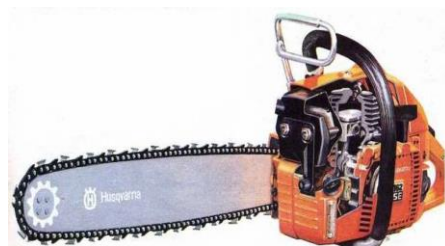

# Věcné prostředky

**Elektrická úhlová bruska**

**Řetězová motorová pila  
HUSQVARNA**

**Resuscitační vak**

**Kombinovaná proudnice  
GALAXIE**

**Kapesní radiostanice  
MOTOROLA  
RADIUS GP 300**

**Vozidlová radiostanice  
MOTOROLA RADIUS GM 360**

**Trhací hák NUPLA**

**Přiměšovač  
RAMBOMIX**

**Čtyřdílný  
nastavovací  
žebřík**

**Nosítka  
SPENCER Shell**

**Svítilna  
Survivor LED-ATEX**

**Svítilna UK4-AA**

**Kominické nářadí**